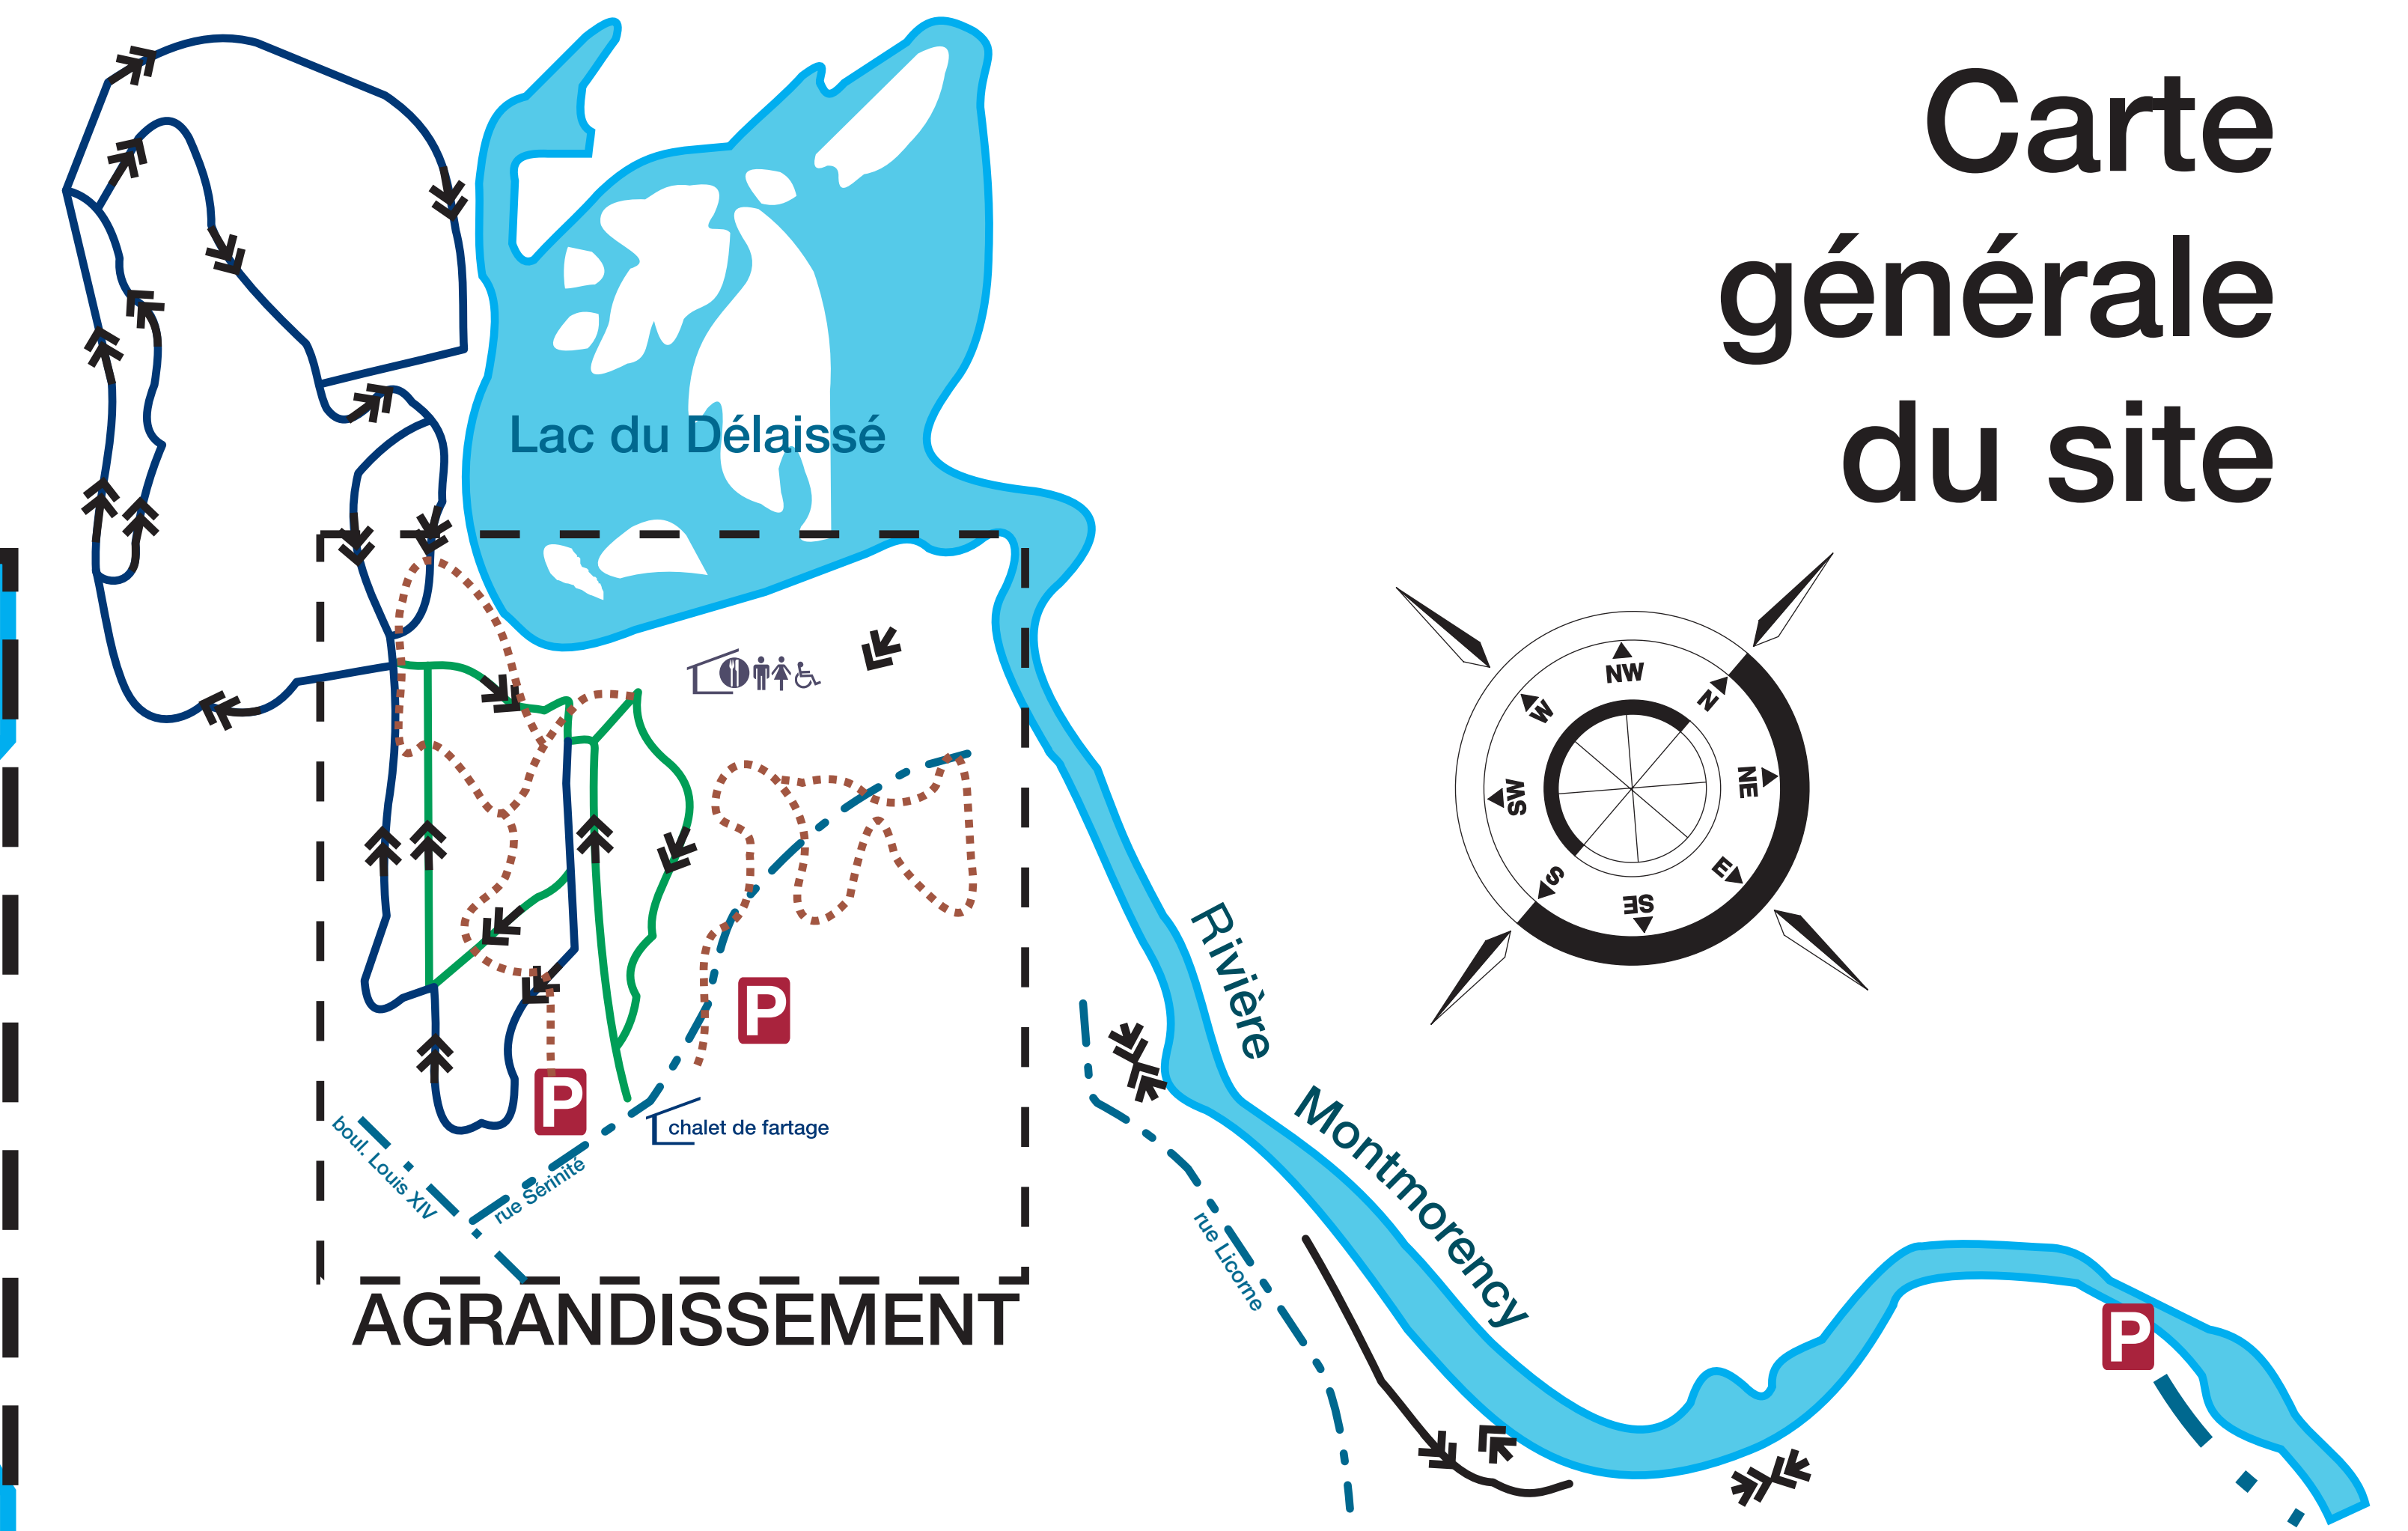

Camping municipal de Beauport

carte des sentiers

Nos sentiers	Légende
Sentiers de ski de fond Piste 1 (L'écolière) : 1.3 km Piste 2 (La belvédère) : 1.8 km Piste 3 (La sapinière) : 4.4 km Piste 4 (La promenade) : 5.1 km Piste 5 (La montmorency) : 8.0 km	<ul style="list-style-type: none"> Sentier facile Sentier difficile Sentier très difficile
Sentiers de raquette Piste A (L'agréable) : 1.4 km Piste B (L'audacieuse) : 2.3 km	<ul style="list-style-type: none"> Sentier de raquette Sentier de marche Sentier de patin Sentier pas de patin
Sentiers de marche Piste : 1 Km	
Sentiers de glace Piste : 600 m	
	<ul style="list-style-type: none"> Accès et stationnement Centre de services Tipi