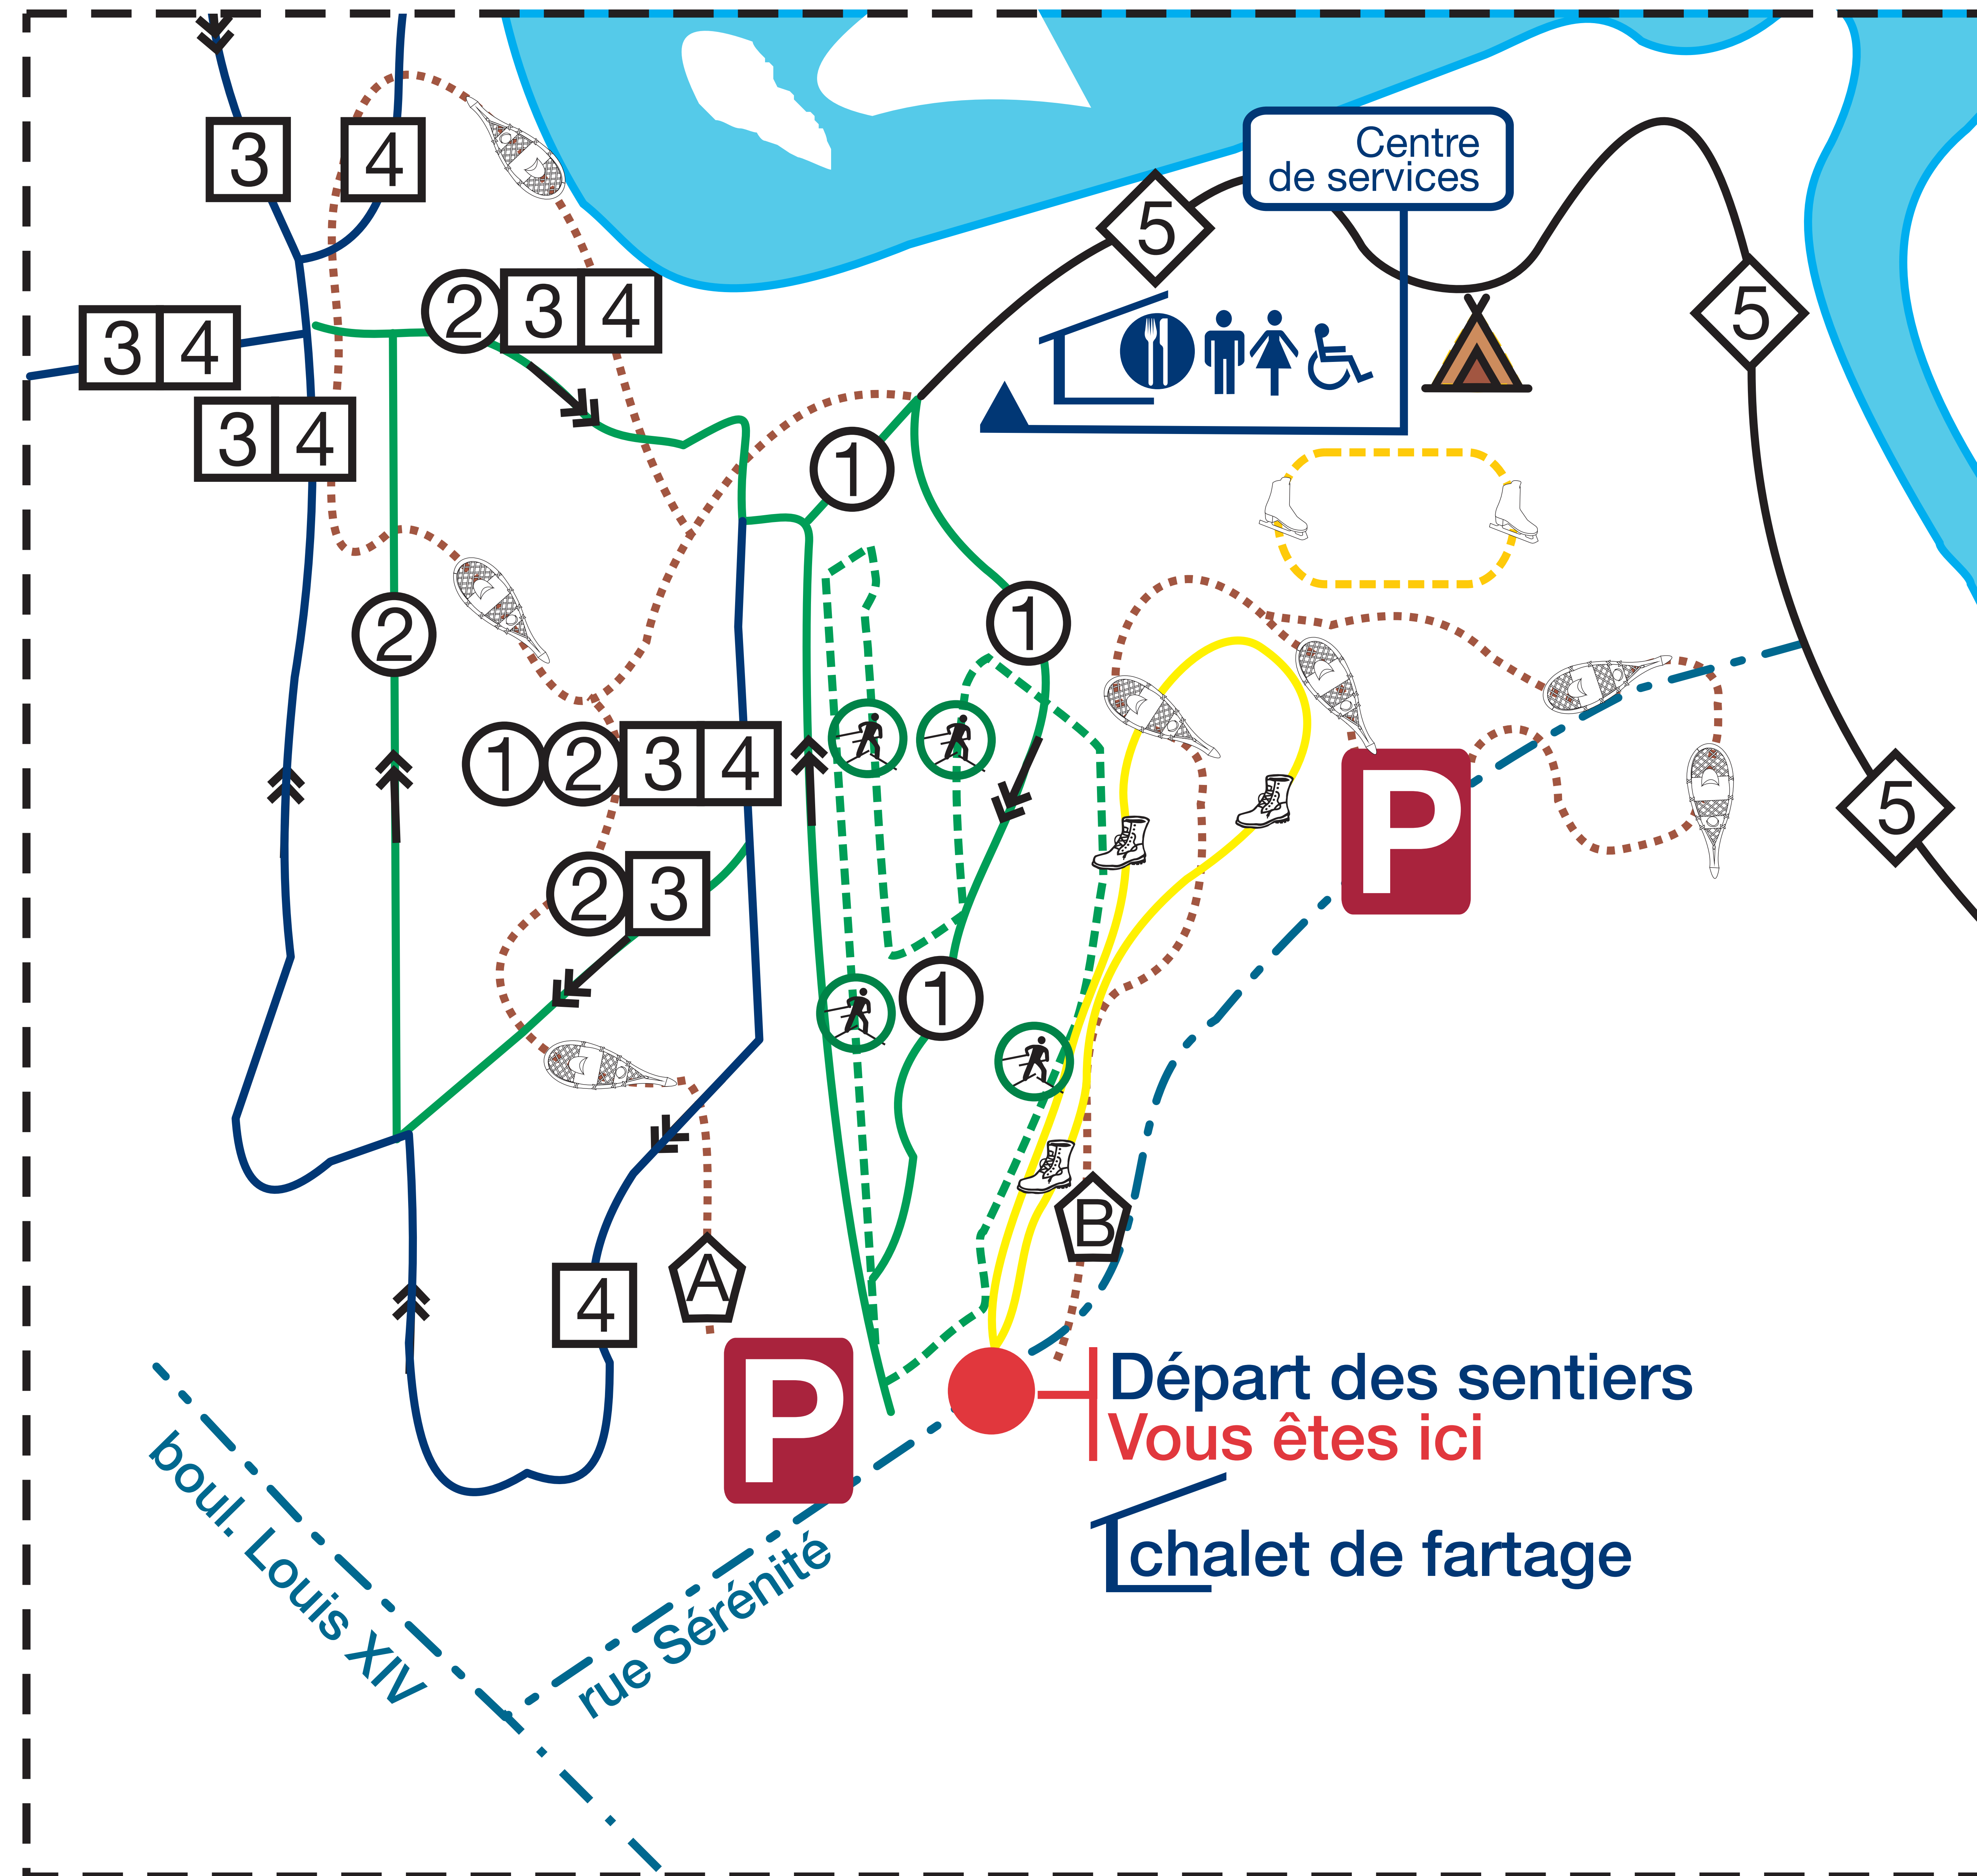

Camping municipal de Beauport

carte des sentiers

Nos sentiers	Légende
Sentiers de ski de fond Piste 1 (L'écolière) : 1.3 km Piste 2 (La belvédère) : 1.8 km Piste 3 (La sapinière) : 4.4 km Piste 4 (La promenade) : 5.1 km Piste 5 (La montmorency) : 8.0 km	<ul style="list-style-type: none"> Sentier facile Sentier difficile Sentier très difficile
Sentiers de raquette Piste A (L'agréable) : 1.4 km Piste B (L'audacieuse) : 2.3 km	<ul style="list-style-type: none"> Sentier de raquette Sentier de marche Sentier de patin Sentier pas de patin
Sentiers de marche Piste : 1 Km	
Sentiers de glace Piste : 600 m	
	<ul style="list-style-type: none"> Accès et stationnement Centre de services Tipi